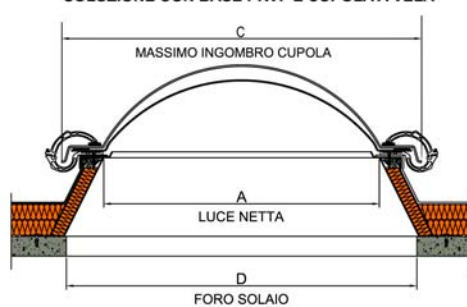

DOC. sc_A

Ci riserviamo di effettuare variazioni ai nostri prodotti senza preavviso.

APERTURE

SOLUZIONE CON BASE PRVF E CUPOLA A VELA

SOLUZIONE CON MURETTI E CUPOLA A DIAMANTE

TABELLA DIMENSIONI cm

CIRCOLARI						RETTANGOLARI							
CUPOLA			APERTURA				CUPOLA			APERTURA			
Luce netta A	Ø	x	M A N U A L E	E L E T T R I C A	P A S S O U O M O	E N F C	Luce netta A	L	x	M A N U A L E	E L E T T R I C A	P A S S O U O M O	E N F C
	45	x					45	x	70	S	S		
	70	x	S	S			55	x	155	S	S		
	80	x	S	S			60	x	100	S	S	✓	✓
	95	x	S	S			60	x	250	S	S		✓
	100	x	S	S			70	x	120	S	S	✓	✓
	120	x	S	S			70	x	170	S	S	✓	✓
	135	x	S	S			70	x	230	S	S		✓
	155	x	T	T			80	x	120	S	S		✓
	170	x		T			80	x	250	S	S		✓
	200	x		T			80	x	300	S	S		
							85	x	205	S	S	✓	✓
							90	x	170	T	T		✓
							95	x	155	S	S		✓
							100	x	120	S	S		✓
							100	x	150	S	S	✓	✓
							100	x	200	S	S	✓	✓
							100	x	220	S	S		✓
							100	x	250	S	S		✓
							100	x	300	S	S		
							120	x	170	S	S	✓	✓
							120	x	220	T	T		✓
							120	x	265	T	T		
							120	x	300	S	S		
							125	x	250	T	T		✓
							140	x	250	T	T		✓
							160	x	250	T	T		✓
							170	x	265	T	T		
							45	x	45	S	S		
							70	x	70	S	S	✓	✓
							80	x	80	S	S	✓	✓
							95	x	95	S	S		✓
							100	x	100	S	S	✓	✓
							120	x	120	S	S	✓	✓
							125	x	125	S	S		✓
							140	x	140	T	T		✓
							155	x	155	T	T		✓
							170	x	170		T		✓
							180	x	180		T		
							200	x	200		T		