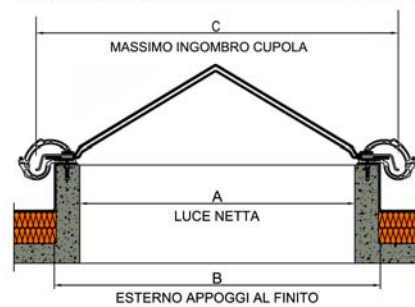

DOC. sc_A

Ci riserviamo di effettuare variazioni ai nostri prodotti senza preavviso.

APERTURE

SOLUZIONE CON BASE PRVF E CUPOLA A VELA

SOLUZIONE CON MURETTI E CUPOLA A DIAMANTE

TABELLA DIMENSIONI cm

CIRCOLARI						RETTANGOLARI							
CUPOLA			APERTURA				CUPOLA			APERTURA			
Luce netta A	Ø	x	M A N U A L E	E L E T T R I C A	P A S S O U O M O	E N F C	Luce netta A	L	x	M A N U A L E	E L E T T R I C A	P A S S O U O M O	E N F C
	45	x					45	x	70	S	S		
	70	x	S	S			55	x	155	S	S		
	80	x	S	S			60	x	100	S	S	✓	✓
	95	x	S	S			60	x	250	S	S		✓
	100	x	S	S			70	x	120	S	S	✓	✓
	120	x	S	S			70	x	170	S	S	✓	✓
	135	x	S	S			70	x	230	S	S		✓
	155	x	T	T			80	x	120	S	S		✓
	170	x		T			80	x	250	S	S		✓
	200	x		T			80	x	300	S	S		
							85	x	205	S	S	✓	✓
							90	x	170	T	T		✓
							95	x	155	S	S		✓
							100	x	120	S	S		✓
							100	x	150	S	S	✓	✓
							100	x	200	S	S	✓	✓
							100	x	220	S	S		✓
							100	x	250	S	S		✓
							100	x	300	S	S		
							120	x	170	S	S	✓	✓
							120	x	220	T	T		✓
							120	x	265	T	T		
							120	x	300	S	S		
							125	x	250	T	T		✓
							140	x	250	T	T		✓
							160	x	250	T	T		✓
							170	x	265	T	T		
							45	x	45	S	S		
							70	x	70	S	S	✓	✓
							80	x	80	S	S	✓	✓
							95	x	95	S	S		✓
							100	x	100	S	S	✓	✓
							120	x	120	S	S	✓	✓
							125	x	125	S	S		✓
							140	x	140	T	T		✓
							155	x	155	T	T		✓
							170	x	170		T		✓
							180	x	180		T		
							200	x	200		T		