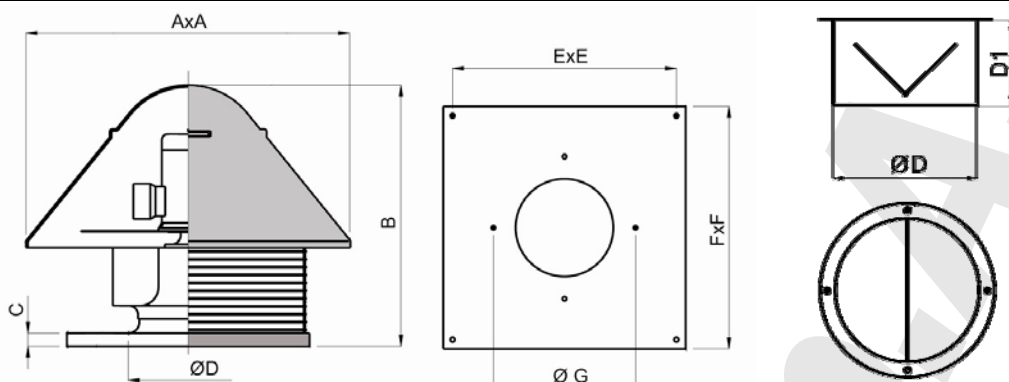

tow-air ECC Estrattori Centrifughi Caoduro

TABELLA CARATTERISTICHE

Tipo	Portata nominale m³/h	Potenza installata kW	Velocità rotazione giri/minuto	Livello rumorosità Db(A)
ECC/404T	3900	0,37	1450	63
ECC/454T	5700	0,75	1450	67
ECC/504T	7500	1,10	1450	71
ECC/406 T	2300	0,18	900	54
ECC/456 T	2800	0,37	900	58
ECC/506 T	5000	0,37	900	63
ECC/636 T	11000	1,10	900	66
ECC/716 T	16000	1,85	900	71
ECC/508 T	4000	0,25	750	55
ECC/638 T	7900	0,55	750	59
ECC/718 T	11900	0,75	750	63

TABELLA DIMENSIONI mm

Tipo	Peso Torrino kg	AxA	B	C	ØD	D1	ExE	Fx F	ØG
ECC/404 T	26	840	700	30	350	200	600	650	382
ECC/454 T	40	840	730	30	400	230	600	650	432
ECC/504 T	54	1000	840	35	450	260	710	760	485
ECC/406 T	26	840	700	30	350	200	600	650	382
ECC/456 T	40	840	730	30	400	230	600	650	432
ECC/506 T	54	1000	840	35	450	260	710	760	485
ECC/636 T	74	1200	980	35	550	310	870	930	580
ECC/716 T	105	1200	1030	35	600	330	870	930	634
ECC/508 T	54	1000	840	35	450	260	710	760	485
ECC/638 T	74	1200	980	35	550	310	870	930	580
ECC/718 T	105	1200	1030	35	600	330	870	930	634

ASSOCIATO