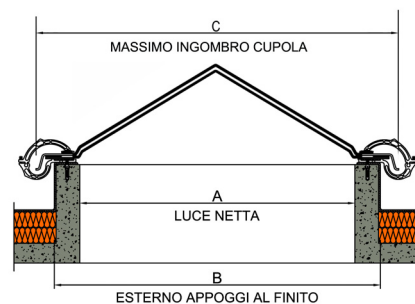

DOC. sc_A

Ci riserviamo di effettuare variazioni ai nostri prodotti senza preavviso.

APERTURE

SOLUZIONE CON BASE PRVF E CUPOLA A VELA

SOLUZIONE CON MURETTI E CUPOLA A DIAMANTE

TABELLA DIMENSIONI cm

CIRCOLARI

CUPOLA	APERTURA			
	M A N U A L E	E L E T T R I C A	P A S S O U O M O	E N F C
Luce netta A				
∅ x 45				
∅ x 70	S	S		
∅ x 80	S	S		
∅ x 95	S	S		
∅ x 100	S	S		
∅ x 120	S	S		
∅ x 135	S	S		
∅ x 155	T	T		
∅ x 170		T		
∅ x 200		T		