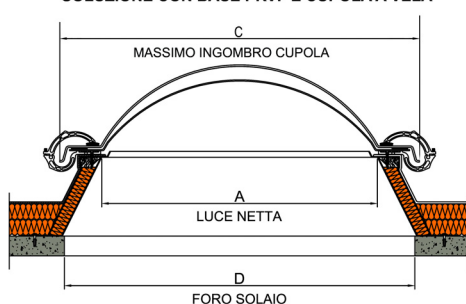

DOC. sc_A

Ci riserviamo di effettuare variazioni ai nostri prodotti senza preavviso.

APERTURE

SOLUZIONE CON BASE PRVF E CUPOLA A VELA

SOLUZIONE CON MURETTI E CUPOLA A DIAMANTE

TABELLA DIMENSIONI cm

CIRCOLARI

CUPOLA	APERTURA			
	M A N U A L E	E L E T T R I C A	P A S S O U O M O	E N F C
Luce netta A				
∅ x 45				
∅ x 70	S	S		
∅ x 80	S	S		
∅ x 95	S	S		
∅ x 100	S	S		
∅ x 120	S	S		
∅ x 135	S	S		
∅ x 155	T	T		
∅ x 170		T		
∅ x 200		T		