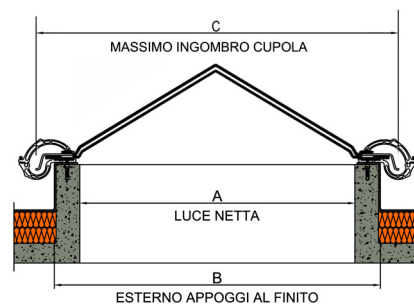

DOC. sc_A

Ci riserviamo di effettuare variazioni ai nostri prodotti senza preavviso.

APERTURE

SOLUZIONE CON BASE PRVF E CUPOLA A VELA

SOLUZIONE CON MURETTI E CUPOLA A DIAMANTE

TABELLA DIMENSIONI cm

CIRCOLARI						RETTANGOLARI							
CUPOLA			APERTURA				CUPOLA			APERTURA			
Luce netta A	Ø	x	M A N U A L E	E L E T T R I C A	P A S S O U O M O	E N F C	Luce netta A	Ø	x	M A N U A L E	E L E T T R I C A	P A S S O U O M O	E N F C
	45	x					45	x	70	S	S		
	70	x	S	S			55	x	155	S	S		
	80	x	S	S			60	x	100	S	S	✓	✓
	95	x	S	S			60	x	250	S	S		✓
	100	x	S	S			70	x	120	S	S	✓	✓
	120	x	S	S			70	x	170	S	S	✓	✓
	135	x	S	S			70	x	230	S	S		✓
	155	x	T	T			80	x	120	S	S		✓
	170	x		T			80	x	250	S	S		✓
	200	x		T			80	x	300	S	S		
							85	x	205	S	S	✓	✓
							90	x	170	T	T		✓
							95	x	155	S	S		✓
							100	x	120	S	S		✓
							100	x	150	S	S	✓	✓
							100	x	200	S	S	✓	✓
							100	x	220	S	S		✓
							100	x	250	S	S		✓
							100	x	300	S	S		
							120	x	170	S	S	✓	✓
							120	x	220	T	T		✓
							120	x	265	T	T		
							120	x	300	S	S	✓	
							125	x	250	T	T		✓
							140	x	250	T	T		✓
							160	x	250	T	T		✓
							170	x	265	T	T		
							45	x	45	S	S		
							70	x	70	S	S	✓	✓
							80	x	80	S	S	✓	✓
							95	x	95	S	S		✓
							100	x	100	S	S	✓	✓
							120	x	120	S	S	✓	✓
							125	x	125	S	S		✓
							140	x	140	T	T		✓
							155	x	155	T	T		✓
							170	x	170		T		✓
							180	x	180		T		
							200	x	200		T		