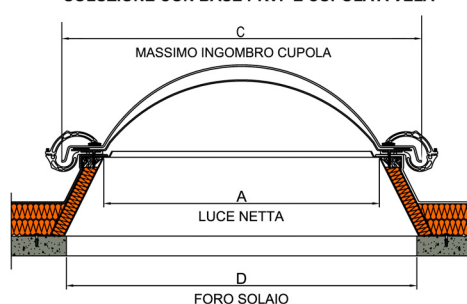

DOC. sc_A

Ci riserviamo di effettuare variazioni ai nostri prodotti senza preavviso.

APERTURE

SOLUZIONE CON BASE PRVF E CUPOLA A VELA

SOLUZIONE CON MURETTI E CUPOLA A DIAMANTE

TABELLA DIMENSIONI cm

CIRCOLARI						RETTANGOLARI							
CUPOLA			APERTURA				CUPOLA			APERTURA			
Luce netta A	Ø	x	M A N U A L E	E L E T T R I C A	P A S S O U O M O	E N F C	Luce netta A	Ø	x	M A N U A L E	E L E T T R I C A	P A S S O U O M O	E N F C
	45	x					45	x	70	S	S		
	70	x	S	S			55	x	155	S	S		
	80	x	S	S			60	x	100	S	S	✓	✓
	95	x	S	S			60	x	250	S	S		✓
	100	x	S	S			70	x	120	S	S	✓	✓
	120	x	S	S			70	x	170	S	S	✓	✓
	135	x	S	S			70	x	230	S	S		✓
	155	x	T	T			80	x	120	S	S		✓
	170	x		T			80	x	250	S	S		✓
	200	x		T			80	x	300	S	S		
							85	x	205	S	S	✓	✓
							90	x	170	T	T		✓
							95	x	155	S	S		✓
							100	x	120	S	S		✓
							100	x	150	S	S	✓	✓
							100	x	200	S	S	✓	✓
							100	x	220	S	S		✓
							100	x	250	S	S		✓
							100	x	300	S	S		
							120	x	170	S	S	✓	✓
							120	x	220	T	T		✓
							120	x	265	T	T		
							120	x	300	S	S	✓	
							125	x	250	T	T		✓
							140	x	250	T	T		✓
							160	x	250	T	T		✓
							170	x	265	T	T		
							45	x	45	S	S		
							70	x	70	S	S	✓	✓
							80	x	80	S	S	✓	✓
							95	x	95	S	S		✓
							100	x	100	S	S	✓	✓
							120	x	120	S	S	✓	✓
							125	x	125	S	S		✓
							140	x	140	T	T		✓
							155	x	155	T	T		✓
							170	x	170		T		✓
							180	x	180		T		
							200	x	200		T		