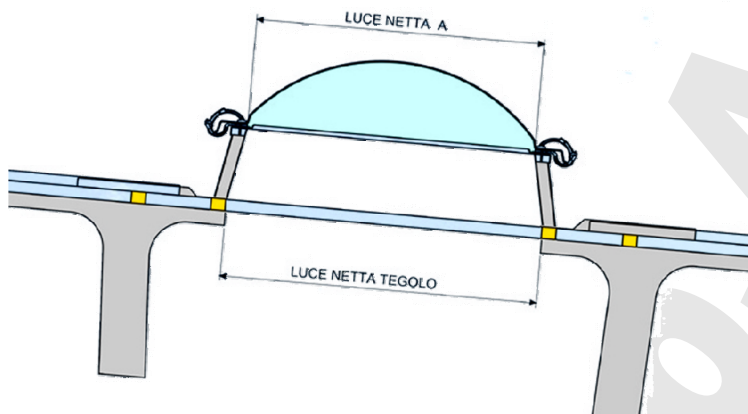

A richiesta e per quantità possono essere realizzate basi con dimensioni diverse.

ASSOCIATO

**BASI PREFABBRICATE PRVF
 PER COPERTURE METALLICHE CON PROFILO GRECATO**

TABELLA DIMENSIONI cm

Modello Lastra Tipo	Luce netta tegolo	Luce netta A cupola applicabile
Profilo 28/112	90 ÷ 110	85 x 205
	95 ÷ 110 115 ÷ 130	100 x 200
	95 ÷ 130	100 x 250
Landini La Greca 28/112	90 ÷ 110	70 x 120
Landini La Greca 28/114	90 ÷ 110	85 x 205
GR 13	90 ÷ 110	85 x 205
Coveral GR 6	130 ÷ 145	120 x 220