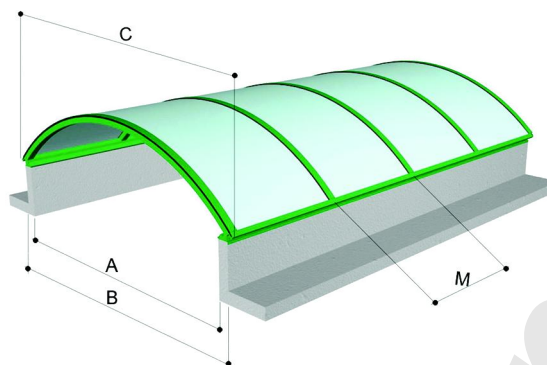

DOC. sc_L S

LUCERNARI CENTINATI SERIE S

TABELLA DIMENSIONI cm

Luce netta A	85	100	120	150	180	200
Esterno appoggi al finito B	100	115	135	165	195	215
Massimo ingombro tunnel C	110	125	145	175	205	225
Modulo mediano o intermedio M	200	200	200	100	100	100