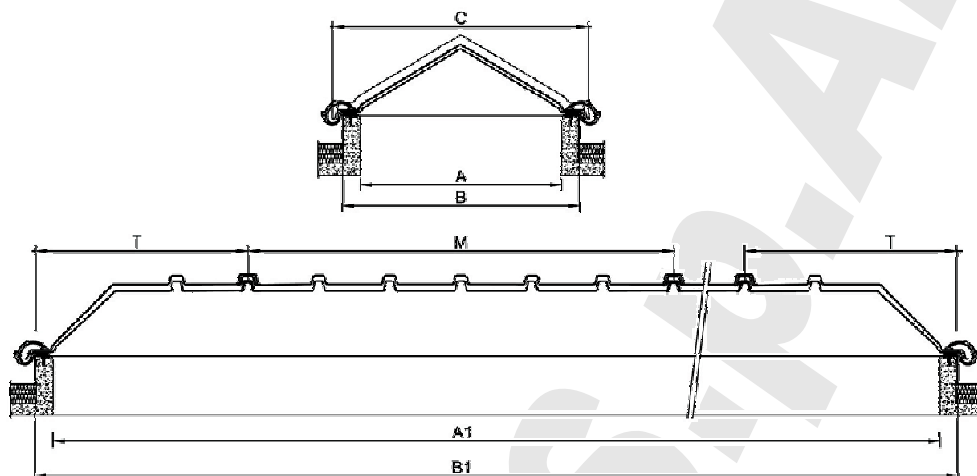

040 FX Parete semplice **PMMA**
045 FX Parete doppia **PC**

TABELLA DIMENSIONI cm

Luce netta A	Esterno appoggi B	Max ingombro C	Terminale di chiusura T	Modulo intermedio M	Interasse costolature I	P M M A	P C						
50	65	72	90	180	30	✓							
65	80	87	90	180	30	✓							
85	100	107	90	180	30	✓	✓						
95	110	117	90	180	30	✓	✓						
100	115	122	90	180	30	✓	✓						
105	120	127	90	180	30	✓	✓						
110	125	132	90	180	30	✓	✓						
120	135	142	90	180	30	✓	✓						
125	140	147	90	180	30	✓	✓						
135	150	157	90	270	30	✓	✓						
140	155	162	90	270	30	✓	✓						
150	165	172	90	180	30	✓	✓						
160	175	182	90	180	30	✓	✓						
175	190	197	90	180	30	✓	✓						
200	215	222	60	120	30	✓	✓						
220	235	242	60	125	25	✓	✓						