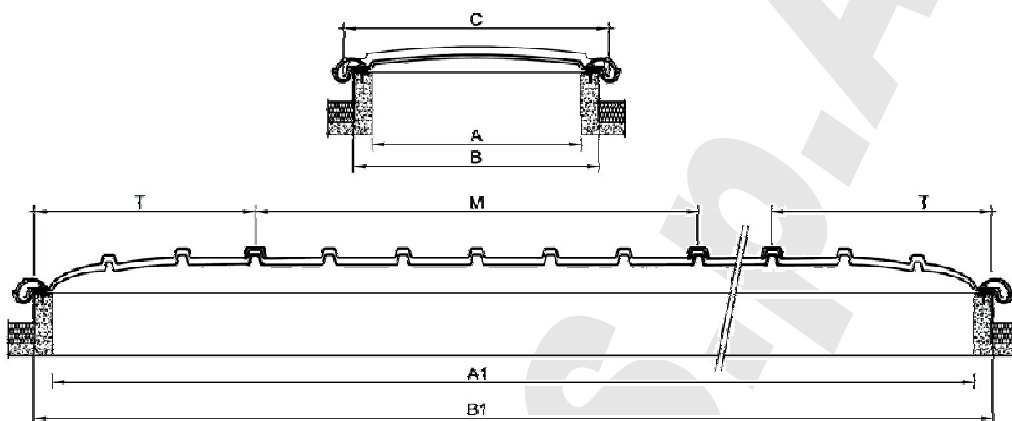

**030 FX** Parete semplice **PMMA**  
**035 FX** Parete doppia **PC**

**TABELLA DIMENSIONI cm**

Luce netta A	Esterno appoggi B	Max ingombro C	Terminale di chiusura T	Modulo intermedio M	Interasse costolature I	P M M A	P C						
70	85	92	90	180	30	✓	✓						
75	90	97	90	180	30	✓	✓						
85	100	107	90	180	30	✓	✓						
90	105	112	90	180	30	✓	✓						
100	115	122	90	180	30	✓	✓						
110	125	132	90	180	30	✓	✓						
120	135	142	90	180	30	✓	✓						
125	140	147	90	180	30	✓	✓						
140	155	162	90	180	30	✓	✓						
150	165	172	90	270	30	✓	✓						
165	180	187	90	270	30	✓	✓						
185	200	207	90	180	30	✓	✓						
200	215	222	180	180	30	✓	✓						
230	245	252	180	180	30	✓	✓						
240	255	262	180	180	30	✓	✓						
250	265	272	180	180	30	✓	✓						