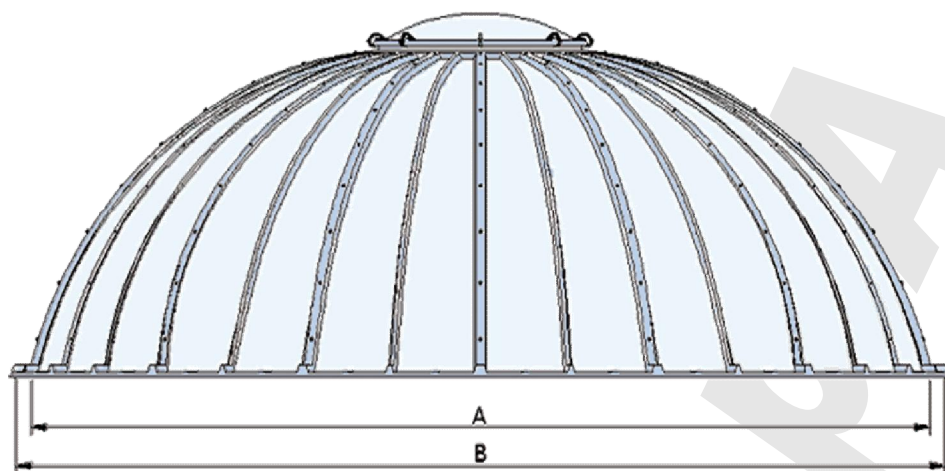

TABELLA DIMENSIONI cm

A PARETE SEMPLICE			
Luce netta A	Esterno appoggi al finito B	Apertura elettrica	N° spicchi
∅ 400	∅ 418	✓	8
∅ 455	∅ 470	✓	8
∅ 760	∅ 785	✓	16
A PARETE DOPPIA			
Luce netta A	Esterno appoggi al finito B	Apertura elettrica	N° spicchi
∅ 395	∅ 418	✓	8
∅ 450	∅ 470	✓	8
∅ 750	∅ 785	✓	16