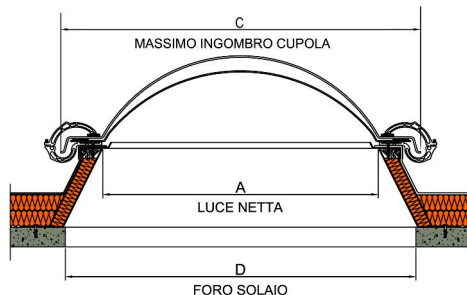

DOC. sc_C

CUPOLE MONOBLOCCO

SOLUZIONE CON BASE PRVF E CUPOLA A VELA

SOLUZIONE CON MURETTI E CUPOLA A DIAMANTE

TABELLA DIMENSIONI cm

CIRCOLARI

Luce netta A	Esterno appoggi al finito B	Max ingombro cupola C	MORSETTI
∅ x 45	∅ x 58	∅ x 67	2
∅ x 70	∅ x 83	∅ x 92	3
∅ x 80	∅ x 93	∅ x 102	4
∅ x 95	∅ x 108	∅ x 117	4
∅ x 100	∅ x 113	∅ x 122	4
∅ x 120	∅ x 133	∅ x 142	5
∅ x 135	∅ x 148	∅ x 157	6
∅ x 155	∅ x 168	∅ x 177	7
∅ x 170	∅ x 183	∅ x 192	8
∅ x 200	∅ x 215	∅ x 222	8

RETTANGOLARI

Luce netta A	Esterno appoggi al finito B	Max ingombro cupola C	MORSETTI
45 x 70	58 x 83	67 x 92	3
55 x 155	68 x 168	77 x 177	6
60 x 100	73 x 113	82 x 122	4
60 x 250	73 x 263	82 x 272	8
70 x 120	83 x 133	92 x 142	6
70 x 170	83 x 183	92 x 192	6
70 x 230	83 x 243	92 x 252	10
80 x 120	93 x 133	102 x 142	6
80 x 250	93 x 263	102 x 272	10
80 x 300	93 x 313	102 x 322	10
85 x 205	98 x 218	107 x 227	8
90 x 170	103 x 183	112 x 192	8
95 x 155	108 x 168	117 x 177	8
100 x 120	113 x 133	122 x 142	6
100 x 150	113 x 163	122 x 172	8
100 x 200	113 x 213	122 x 222	8
100 x 220	113 x 233	122 x 242	8
100 x 250	113 x 263	122 x 272	10
100 x 300	113 x 313	122 x 322	10
120 x 170	133 x 183	142 x 192	10
120 x 220	133 x 233	142 x 242	10
120 x 265	133 x 278	142 x 287	12
120 x 300	133 x 313	142 x 322	12
125 x 250	138 x 263	147 x 272	10
140 x 250	153 x 263	162 x 272	14
160 x 250	173 x 263	182 x 272	14
170 x 265	183 x 278	192 x 287	14